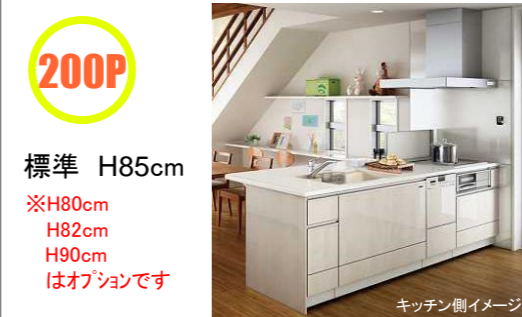

フロアコンテナ

水栓金具

レンジフード

シンク

※流レールシンクへの変更
人々天板(ソリッド)...+195P
人々天板(ミスト)...+230P

タカラスタンダード

ワイド対面プラン D=1050

200P

標準 H85cm
※H80cm
H82cm
H90cm
はオプションです

★扉の面材カラーは、全45色よりお選びいただけます

水栓金具

レンジフードファン

ホーロー底板仕様

スリム対面プラン D=800

170P

標準 H85cm
※H80cm
H82cm
H90cm
はオプションです