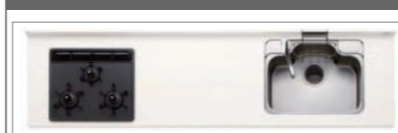

※面材なし

キッチン面材UP

Bクラス... +60P

Aクラス... +115P

Sクラス... +150P

人工大理石天板 (全3色)

20P

※差額かからず人工大理石に変更可
※水栓は様々なタイプが対応可